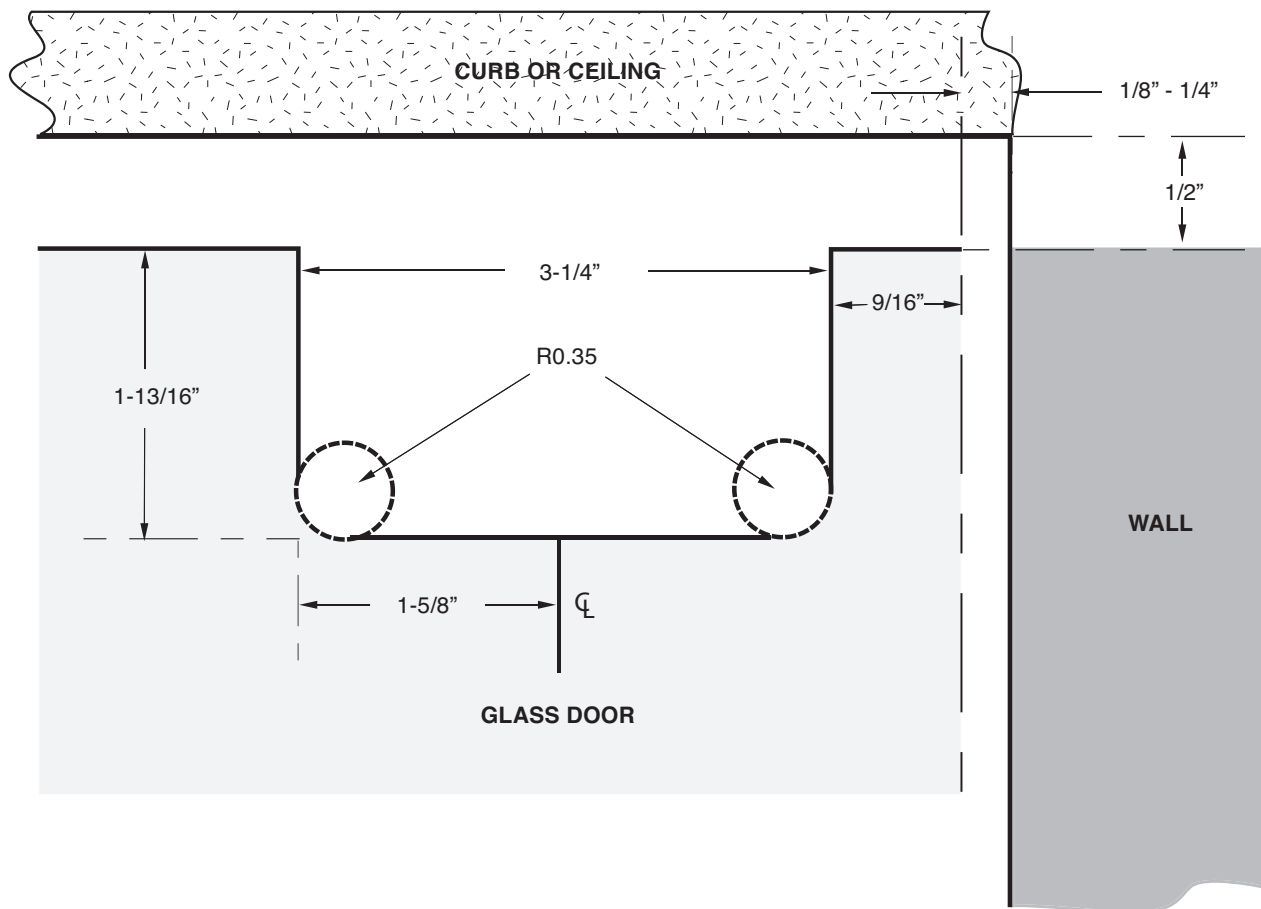

SHORIZON®

MONTREAL/PRESTIGE SERIES

PIVOT HINGE

H-PIVGTC / H-PIVGTCA

H-PIVBGTC / H-PIVBGTCA

H-PIVGTW / H-PIVGTWA

H-PIVBGTW / H-PIVBGTWA

(GLASS TO WALL HINGE NOTCH)

** CURB OR CEILING MOUNT**

NOTE: DRAWINGS NOT TO SCALE.

REVISION DATE 08/15

ushorizon.com

28539 INDUSTRY DRIVE, VALENCIA, CA 91355

Toll Free Phone: (877) 728-3874 Toll Free Fax: (888) 440-9567

Phone: (661) 775-1675 Fax: (661) 775-1676