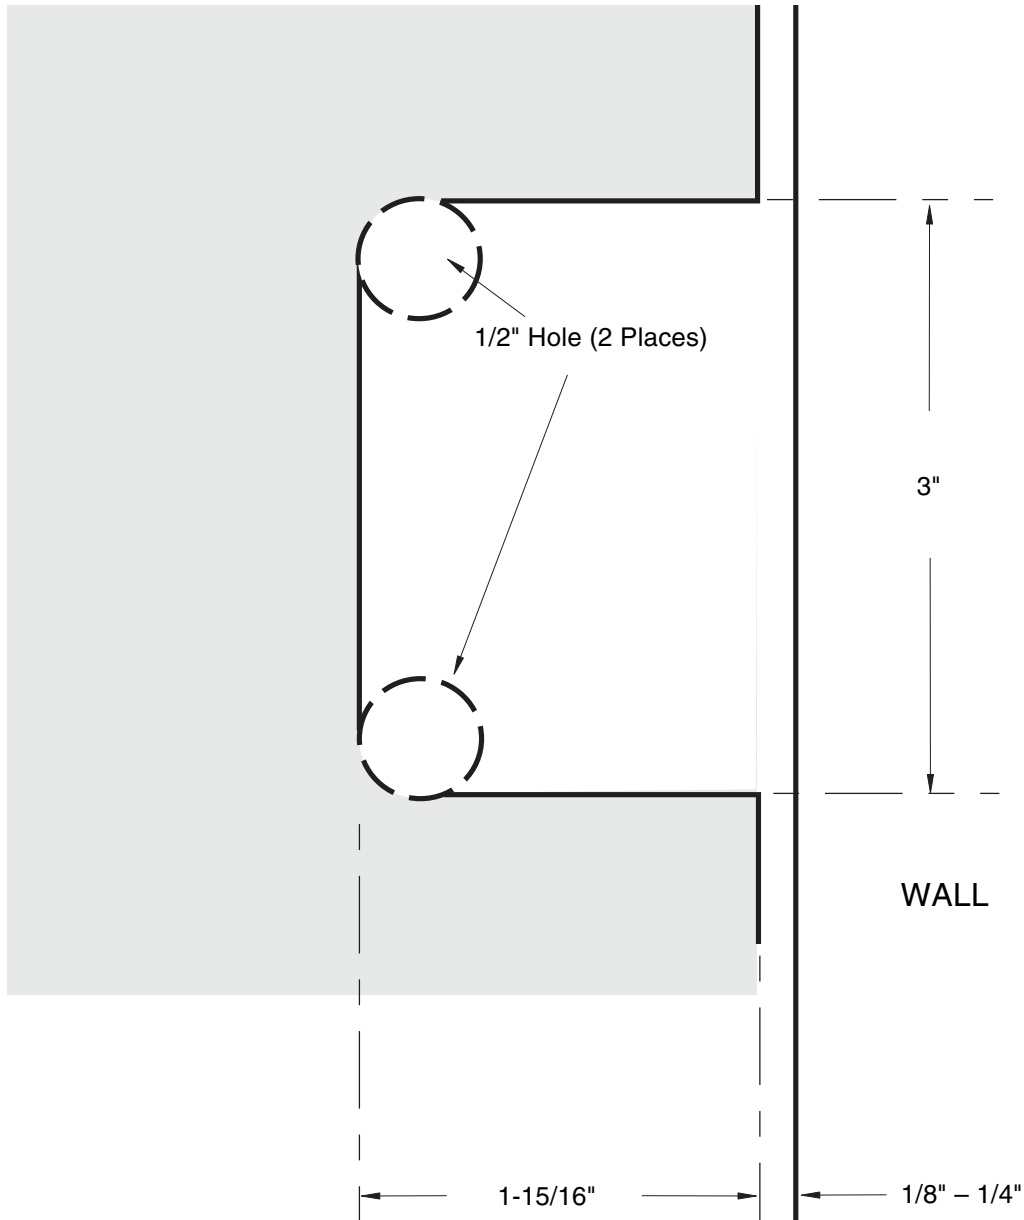

### GLASS TO WALL HINGE NOTCH

H-MGTW, H-MBGTW/ H-MGTWA, H-MBGTWA

H-MGTW-OP, H-MBGTW-OP/ H-MGTWA-OP, H-MBGTWA-OP

NOTE: DRAWINGS NOT TO SCALE.

REVISION DATE 08/15

**ushorizon.com**

28539 INDUSTRY DRIVE, VALENCIA, CA 91355