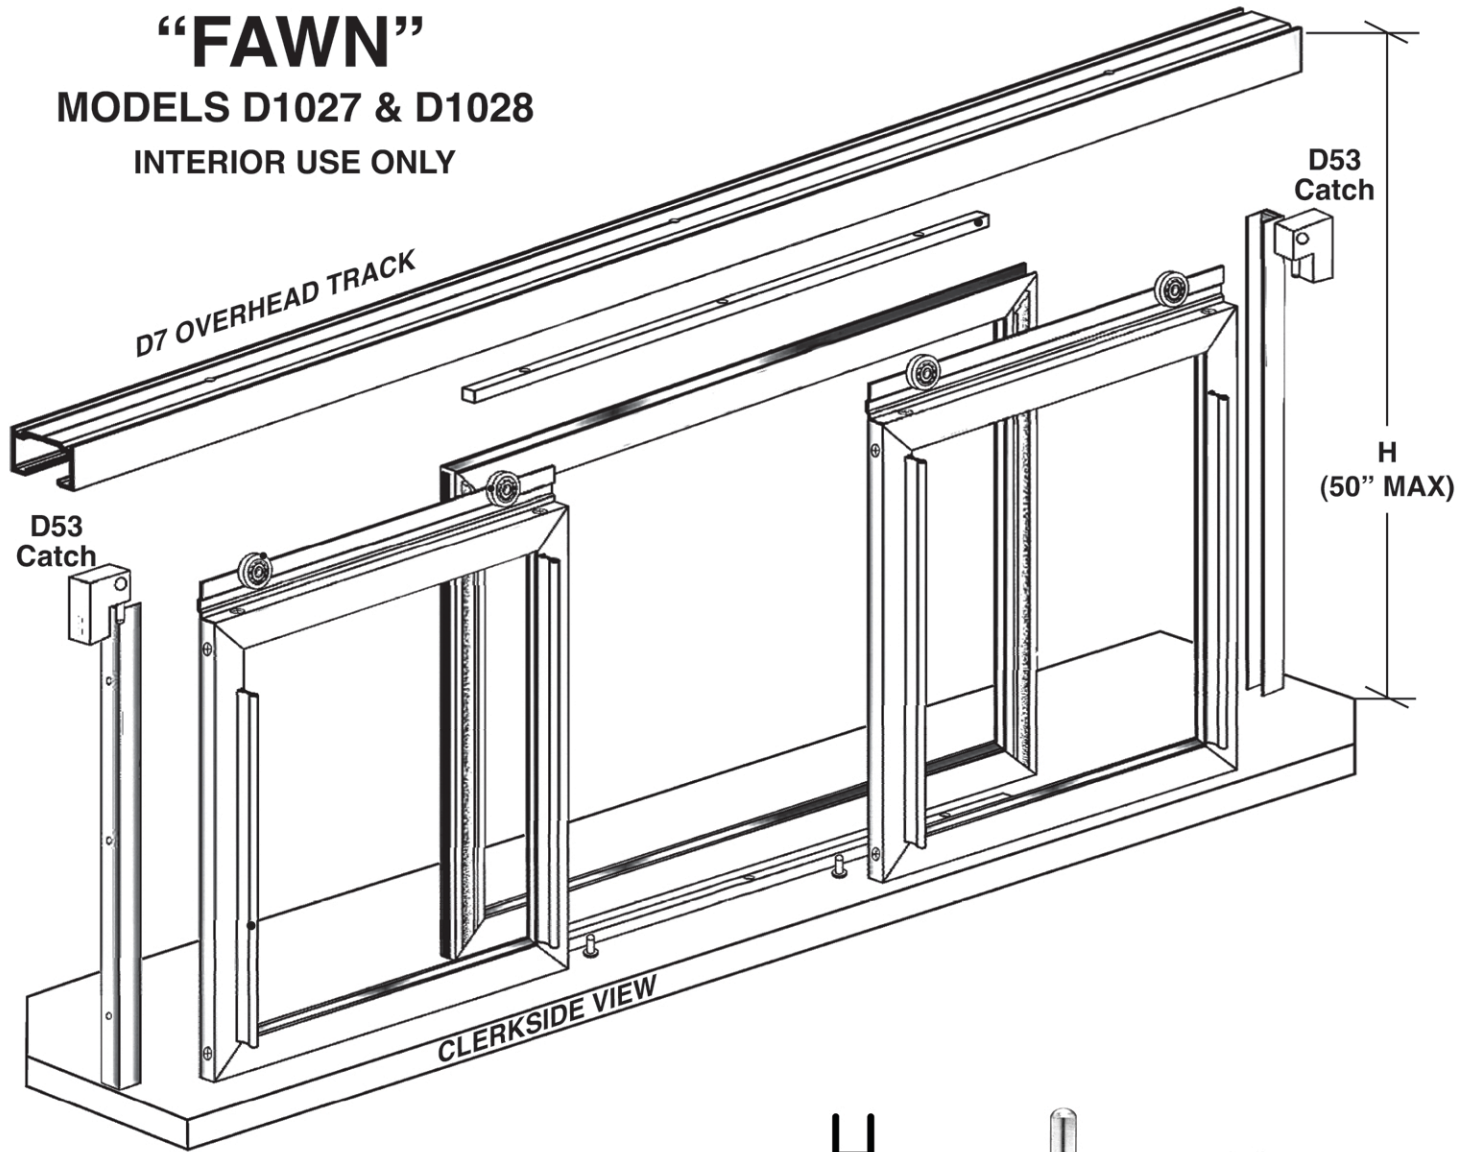

## MODELS D1027 & D1028

INTERIOR USE ONLY

SPRING-LOADED D35 GUIDE

STANDARD D7 OVERHEAD TRACK  
SPECIFY D1027 ASSEMBLY

AVD3958\_FAWN\_1027&1028

OPTIONAL  
KEYED LOCK

D1670 OVERHEAD TRACK  
When Matching a Store Front Extrusion, D1670  
Upper Track may be used. Specify D1028 Assembly