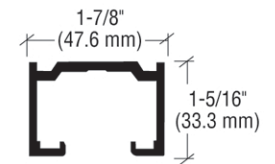

## MODELS D1027 & D1028

INTERIOR USE ONLY

SPRING-LOADED D35 GUIDE

STANDARD D7 OVERHEAD TRACK  
SPECIFY D1027 ASSEMBLY

AVD3958\_FAWN\_1027&1028

OPTIONAL  
KEYED LOCK

D1670 OVERHEAD TRACK  
When Matching a Store Front Extrusion, D1670  
Upper Track may be used. Specify D1028 Assembly