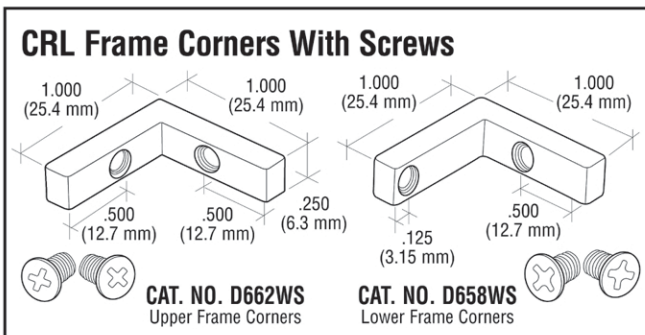

## MODELS D1027 & D1028

INTERIOR USE ONLY

SPRING-LOADED D35 GUIDE

STANDARD D7 OVERHEAD TRACK  
SPECIFY D1027 ASSEMBLY

AVD3958\_FAWN\_1027&1028

OPTIONAL  
KEYED LOCK

D1670 OVERHEAD TRACK  
When Matching a Store Front Extrusion, D1670  
Upper Track may be used. Specify D1028 Assembly