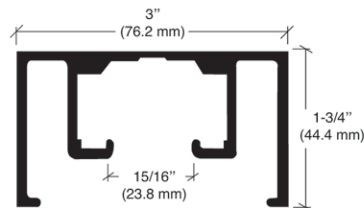

## MODELS D1027 & D1028

INTERIOR USE ONLY

SPRING-LOADED D35 GUIDE

STANDARD D7 OVERHEAD TRACK  
SPECIFY D1027 ASSEMBLY

AVD3958\_FAWN\_1027&1028

OPTIONAL  
KEYED LOCK

D1670 OVERHEAD TRACK  
When Matching a Store Front Extrusion, D1670  
Upper Track may be used. Specify D1028 Assembly