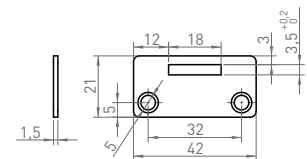

Glass Door Locks

Cerraduras Para Puertas de Cristal

Serrures Pour Portes en Verre

15

2917

GLASS DOOR LOCK. NO GLASS DRILLING REQUIRED

GLASTÜRSCHLOS. KEINE BOHRUNG NÖTIG

DOUBLE GLASS DOORS

ZWEIFLÜGELIGE TÜR

CRL CAT. NO. EH212
EH212KA
EH214
EH214KA
EH216
EH216KA

FINISHES CHROME
BLACK CHROME
BRASS

STRIKING PLATE COMES WITH THE LOCK
SCHLIESSBLECH

STRIKING PLATE
ANSCHLAG

CRL CAT. NO. EH220
EH220