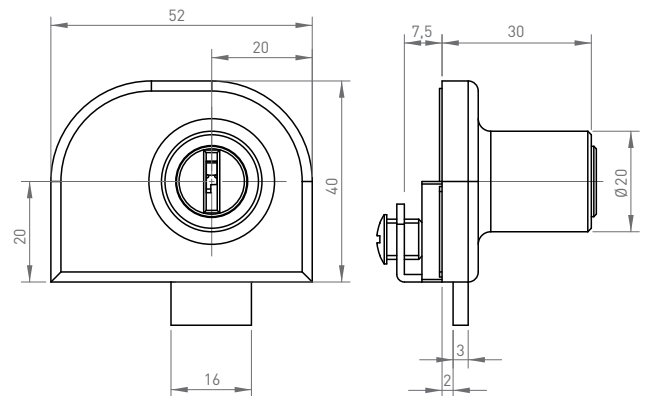

Glass Door Locks

Cerraduras Para Puertas de Cristal

Serrures Pour Portes en Verre

15

2917

GLASS DOOR LOCK. NO GLASS DRILLING REQUIRED

GLASTÜRSCHLOS. KEINE BOHRUNG NÖTIG

DOUBLE GLASS DOORS

ZWEIFLÜGELIGE TÜR

CRL CAT. NO. EH212
EH212KA
EH214
EH214KA
EH216
EH216KA

FINISHES CHROME
BLACK CHROME
BRASS

STRIKING PLATE COMES WITH THE LOCK
SCHLIESSBLECH

STRIKING PLATE
ANSCHLAG

CRL CAT. NO. EH220
EH220