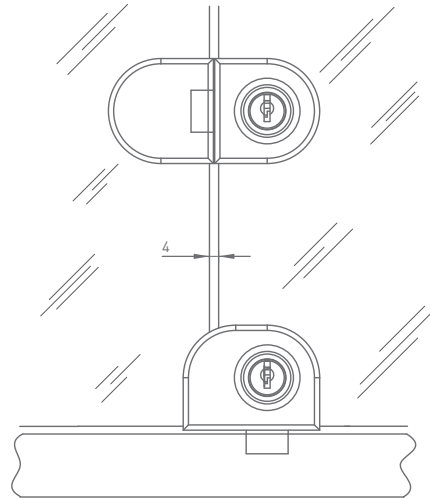

Glass Door Locks

Cerraduras Para Puertas de Cristal

Serrures Pour Portes en Verre

15

2917

GLASS DOOR LOCK. NO GLASS DRILLING REQUIRED

GLASTÜRSCHLOS. KEINE BOHRUNG NÖTIG

DOUBLE GLASS DOORS

ZWEIFLÜGELIGE TÜR

CRL CAT. NO. EH212
EH212KA
EH214
EH214KA
EH216
EH216KA

FINISHES CHROME
BLACK CHROME
BRASS

STRIKING PLATE COMES WITH THE LOCK
SCHLIESSBLECH

STRIKING PLATE
ANSCHLAG

CRL CAT. NO. EH220
EH220

FINISHES CHROME
BLACK CHROME
BRASS

crlaurence.com

TECH DATA SHEET

MOUNTING EXAMPLE

AUGUST 2020

DOUBLE GLASS DOORS
LOCKING IN THE CENTER
ZWEIFLÜGELIGE TÜR
SCHLIESSUNG MITTIG

DOUBLE GLASS DOORS
LOCKING AT THE BOTTOM
ZWEIFLÜGELIGE TÜR
SCHLIESSUNG UNTEN

SINGLE GLASS DOOR
LOCKING AT THE TOP
EINFLÜGELIGE TÜR
SCHLIESSUNG OBEN

SINGLE GLASS DOOR
LOCKING AT THE BOTTOM
EINFLÜGELIGE TÜR
SCHLIESSUNG UNTEN

crlaurence.com