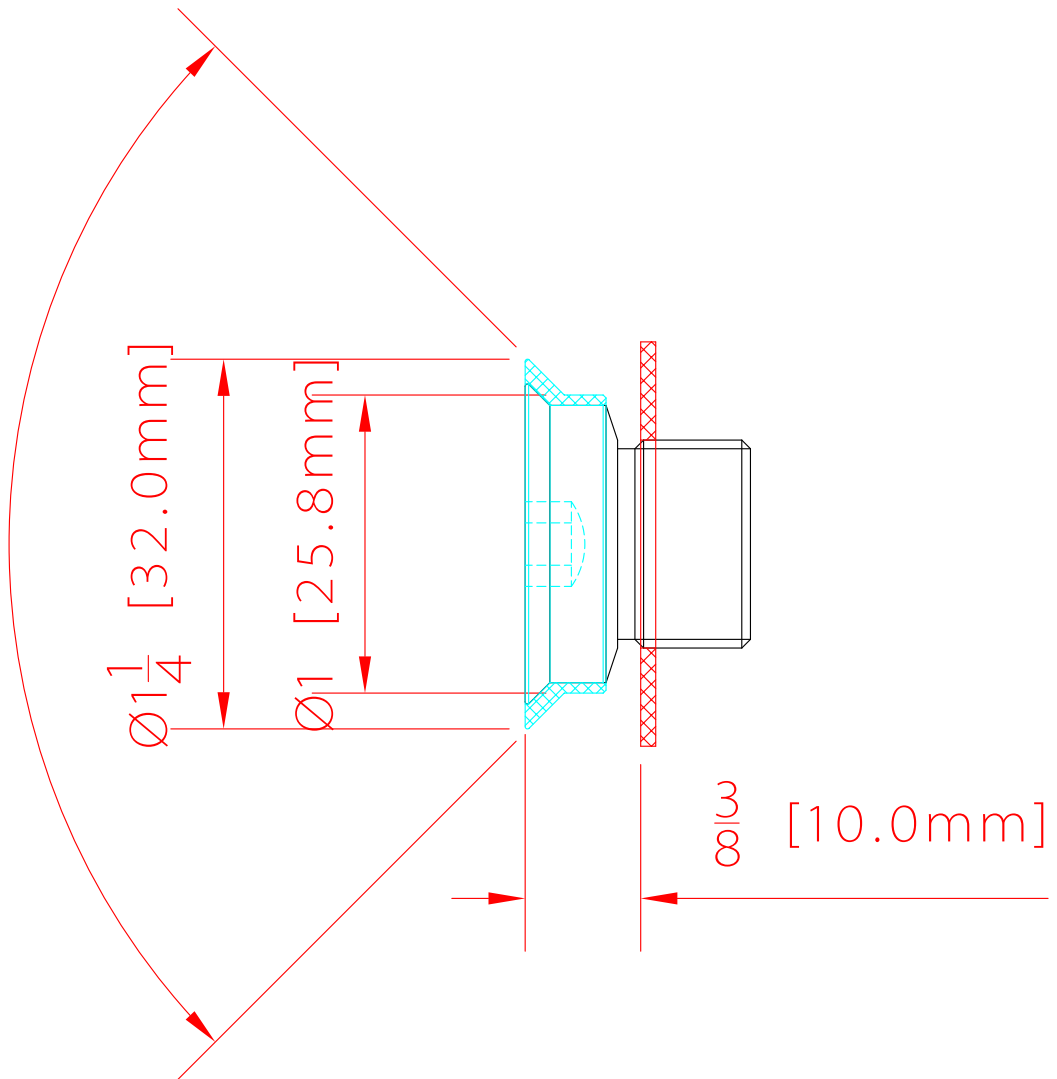

90°

SGF32CS