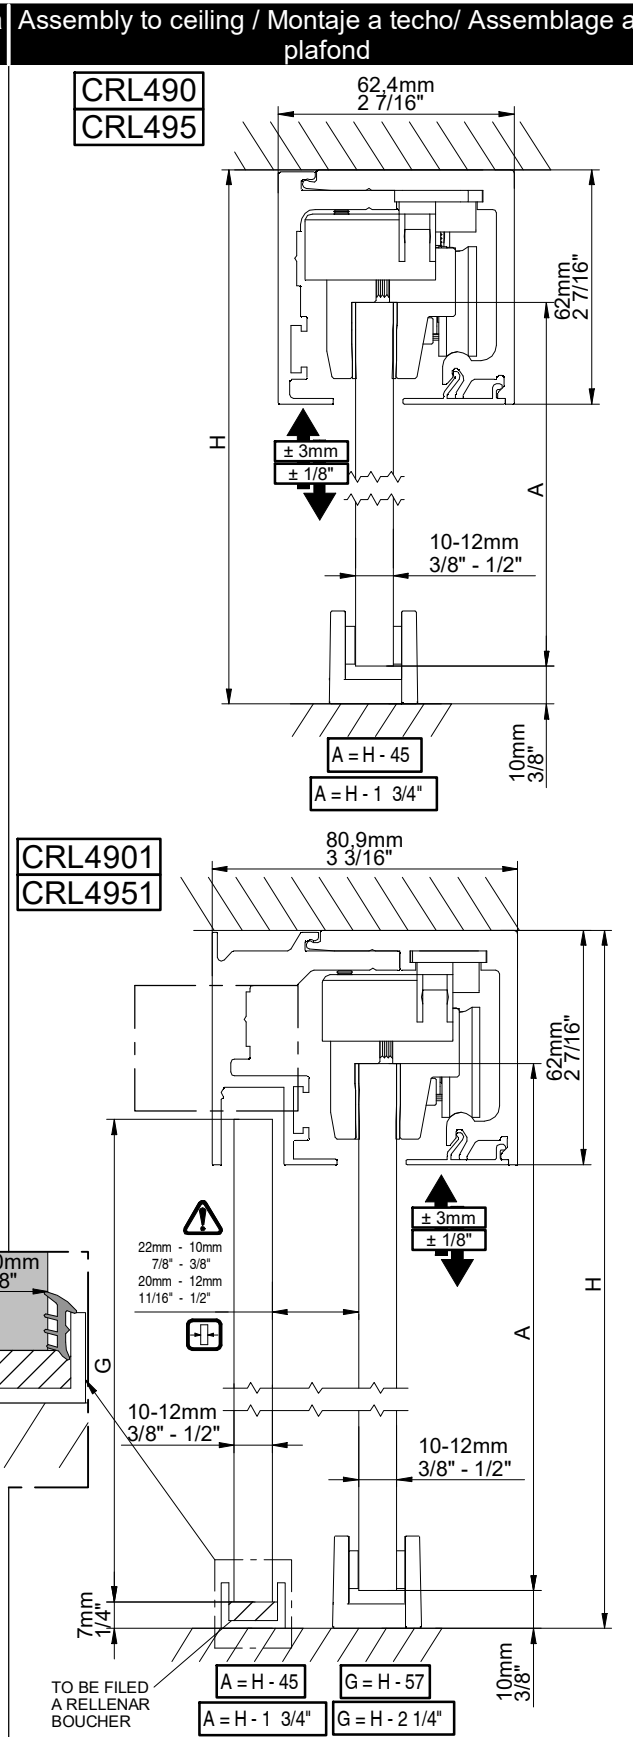

## ASSEMBLY INSTRUCTIONS FOR: CRL 490 | CRL 4901 | CRL 490 D | CRL 4901 D CRL 495 | CRL 4951 | CRL 495 D | CRL 4951 D

COMPONENTS / COMPONENTES / COMPONENTS			
Z		2	
U		1	
K		1	
T		1	
<b>CLAMPS (SOFTPRO) / PINZAS</b>			
Y		2	
<b>CLAMPS (ANTI-SHOCK) / PINZAS</b>			
X		2	
<b>SOFTPRO ONE WAY</b>			
V		1	
<b>SOFTPRO TWO WAY</b>			
R		1	