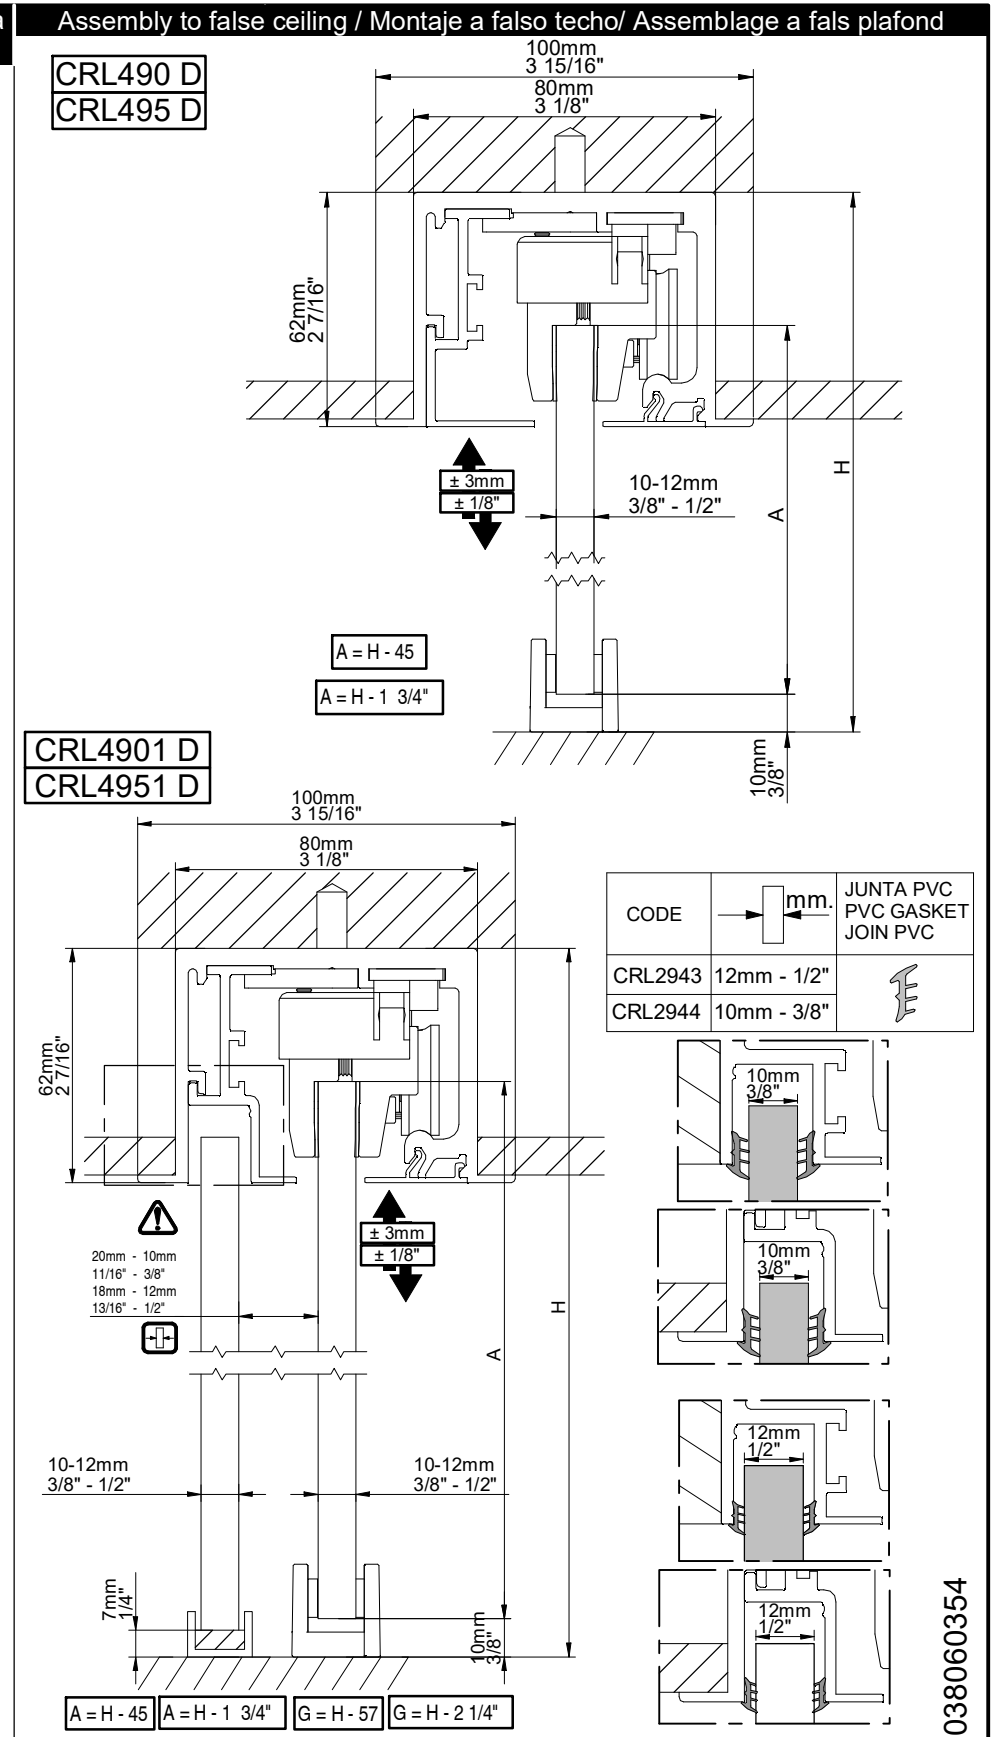

## ASSEMBLY INSTRUCTIONS FOR: CRL 490 | CRL 4901 | CRL 490 D | CRL 4901 D CRL 495 | CRL 4951 | CRL 495 D | CRL 4951 D

COMPONENTS / COMPONENTES / COMPONENTS			
Z		2	
U		1	
K		1	
T		1	
<b>CLAMPS (SOFTPRO) / PINZAS</b>			
Y		2	
<b>CLAMPS (ANTI-SHOCK) / PINZAS</b>			
X		2	
<b>SOFTPRO ONE WAY</b>			
V		1	
<b>SOFTPRO TWO WAY</b>			
R		1	