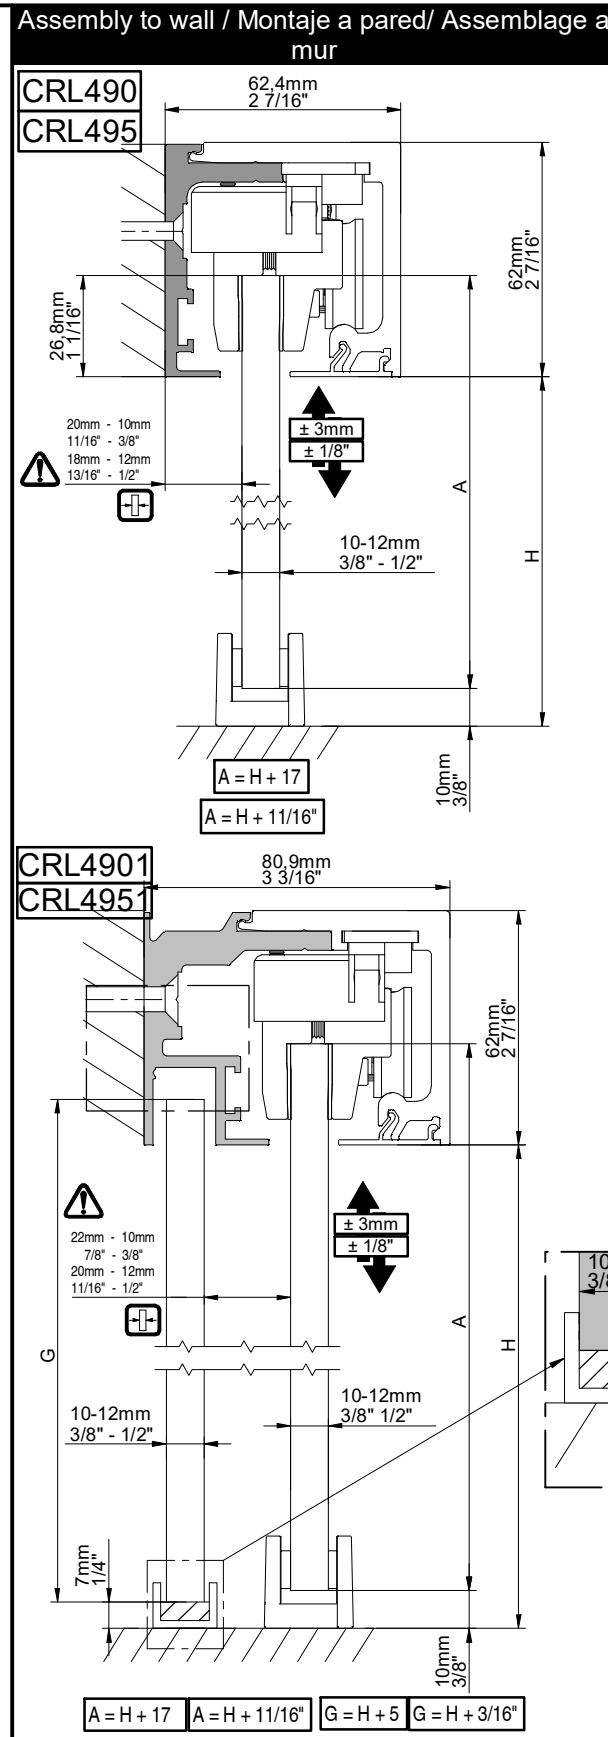

## ASSEMBLY INSTRUCTIONS FOR: CRL 490 | CRL 4901 | CRL 490 D | CRL 4901 D CRL 495 | CRL 4951 | CRL 495 D | CRL 4951 D

COMPONENTS / COMPONENTES / COMPONENTS			
Z		2	
U		1	
K		1	
T		1	
<b>CLAMPS (SOFTPRO) / PINZAS</b>			
Y		2	
<b>CLAMPS (ANTI-SHOCK) / PINZAS</b>			
X		2	
<b>SOFTPRO ONE WAY</b>			
V		1	
<b>SOFTPRO TWO WAY</b>			
R		1	