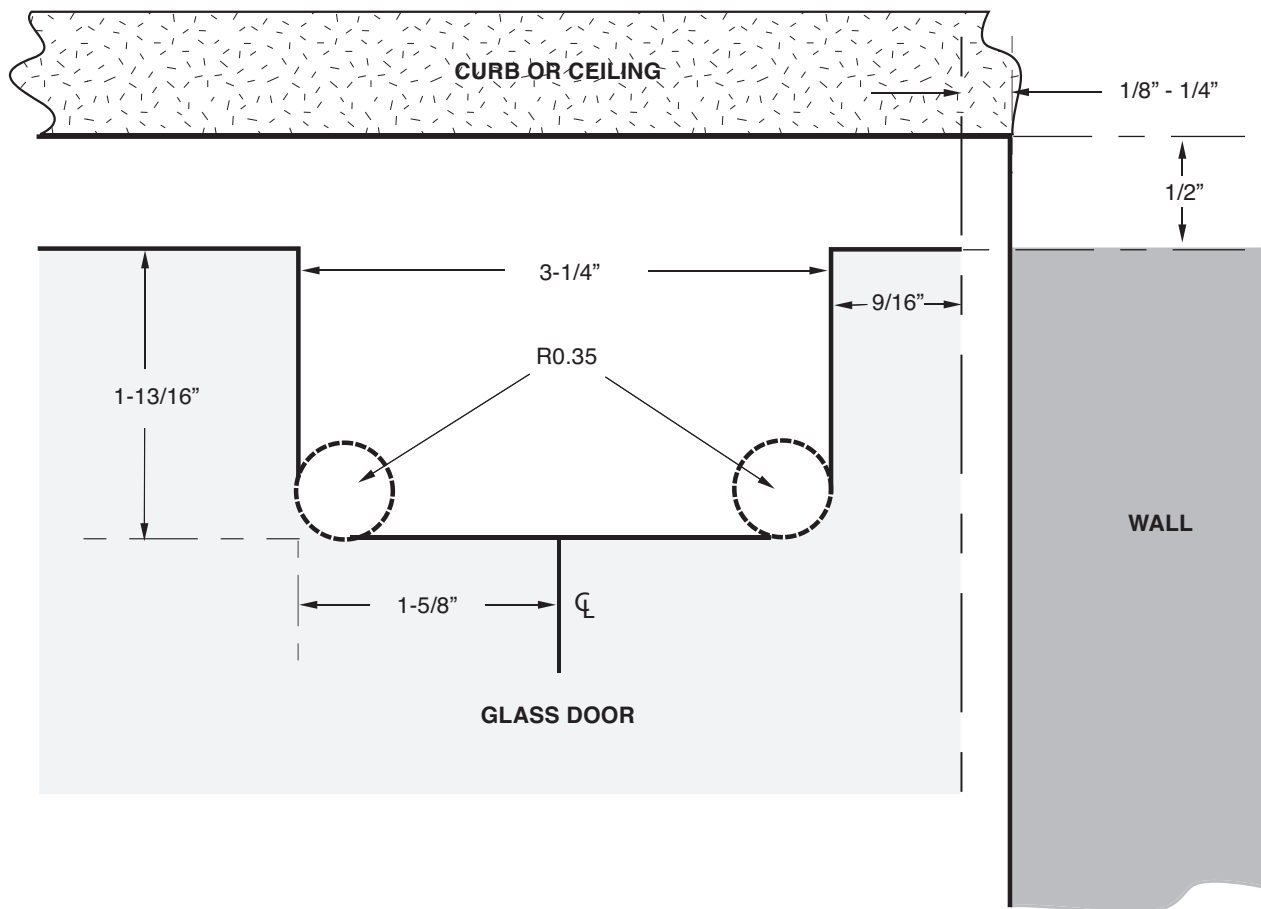

SHORIZON®

MONTREAL/PRESTIGE SERIES PIVOT HINGE

H-PIVGTC / H-PIVGTCA
H-PIVBGTC / H-PIVBGTCA
H-PIVGTW / H-PIVGTWA
H-PIVBGTW / H-PIVBGTWA
(Glass to Wall Hinge Notch
** Curb or Ceiling Mount**

Note: Drawings not to scale.