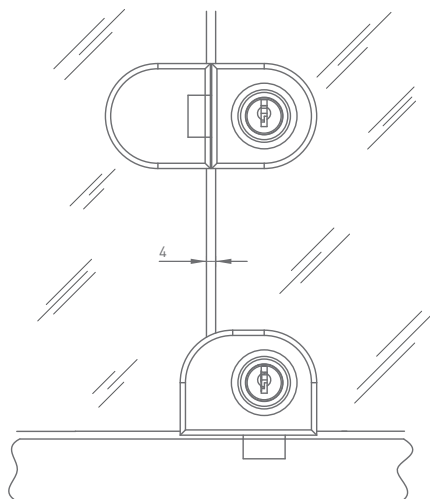

Glass Door Locks

Cerraduras Para Puertas de Cristal

Serrures Pour Portes en Verre

15

2917

GLASS DOOR LOCK. NO GLASS DRILLING REQUIRED

GLASTÜRSCHLOS. KEINE BOHRUNG NÖTIG

DOUBLE GLASS DOORS

ZWEIFLÜGELIGE TÜR

CRL CAT. NO. EH212
EH212KA
EH214
EH214KA
EH216
EH216KA

FINISHES CHROME
BLACK CHROME
BRASS

STRIKING PLATE COMES WITH THE LOCK
SCHLIESSBLECH

STRIKING PLATE
ANSCHLAG

CRL CAT. NO. EH220
EH220

FINISHES CHROME
BLACK CHROME
BRASS

crlaurence.com

TECH DATA SHEET

MOUNTING EXAMPLE

AUGUST 2020

DOUBLE GLASS DOORS
LOCKING IN THE CENTER
ZWEIFLÜGELIGE TÜR
SCHLIESSUNG MITTIG

DOUBLE GLASS DOORS
LOCKING AT THE BOTTOM
ZWEIFLÜGELIGE TÜR
SCHLIESSUNG UNTEN

SINGLE GLASS DOOR
LOCKING AT THE TOP
EINFLÜGELIGE TÜR
SCHLIESSUNG OBEN

SINGLE GLASS DOOR
LOCKING AT THE BOTTOM
EINFLÜGELIGE TÜR
SCHLIESSUNG UNTEN

crlaurence.com